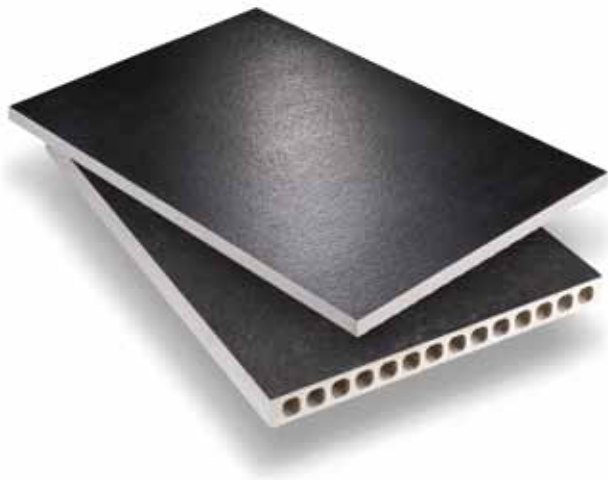

ХАЙ-ТЕК КЕРАМИКА: БЕЗ КОМПРОМИССОВ

Террасные плиты, изготовленные путем экструзии из сырой глины, являются морозостойкими, надежны при укладке и не вызывают трудностей при длительном использовании. Компания STRÖHER дает гарантию морозостойкости на срок 25 лет. Специальная твердая глазурь закрывает поры на плите и таким образом не дает возможности размножиться ни грибок, ни мху. Высокотехнологичные террасные плиты компании STRÖHER устойчивы также и к загрязнению жиром и красным вином. Исключаются как прилипание осколков, так и появление пятен от влажности. Не требуется реставрация, ремонт или покраска. Террасные плиты TerioTec® предоставляют возможность наслаждаться террасой в течение длительного времени, и при этом сохраняется их естественный цвет.

НАДЕЖНОСТЬ В УКЛАДКЕ: ГАРАНТИРОВАНА

Террасные плиты серии TerioTec® идеально подходят и при реставрации или и при новой кладке на террасы, балконы, крыши террас, пешеходные дорожки, въезды. Повсюду, где покрытие должно выдерживать предельные нагрузки, а также где необходимо решать проблемы, связанные со статикой, проявляющейся в строительной конструкции. Террасные плиты серии TerioTec® обрабатываются так же, как и природный камень или фактурный бетонный блок. Для чрезвычайно прочной укладки снаружи – без фиксации или с фиксацией, будь-то слой щебня или на опорных элементах с частичной или полной фиксацией.